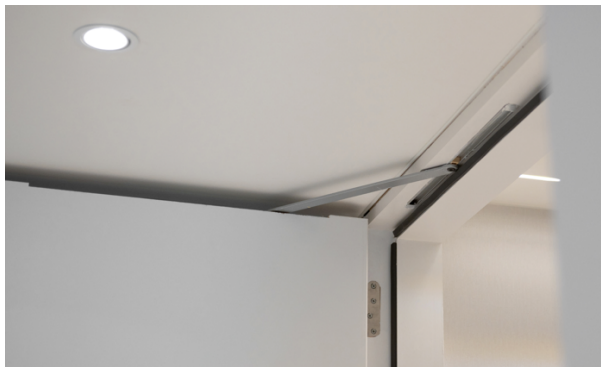

KVK Deuren – Accessoires - deurpompen

- Met scharnierarm
- Met glij-arm

- Inbouwdeurpomp

- Vrijloopdeurpomp
- softclosedeurpomp