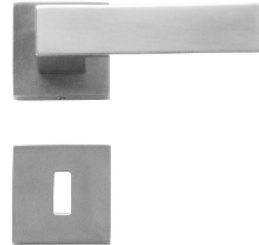

KVK Deuren – Accessoires – handgrepen

- L-shape (inox/zwart)

- I-shape (inox/zwart)

- Vaste deurknoppen

- Ingefreesde handgreep

- Pushbar (anti-paniekbar)

- Op maat gemaakte handgrepen

- Inkapschelp
- Kopsegreep
- Breed aanbod uit catalogus