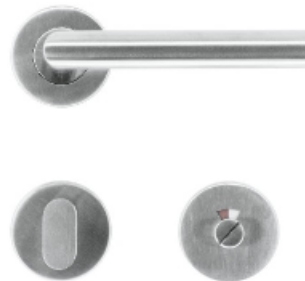

KVK Deuren – Accessoires – handgrepen

- L-shape (inox/zwart)

- I-shape (inox/zwart)

- Vaste deurknoppen

- Ingefreesde handgreep

- Pushbar (anti-paniekbar)

- Op maat gemaakte handgrepen

- Inkapschelp
- Kopsegreep
- Breed aanbod uit catalogus