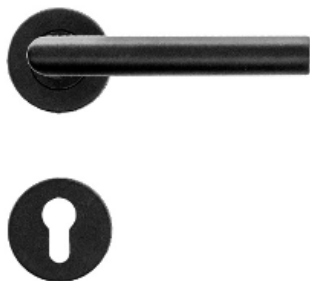

KVK Deuren – Accessoires – handgrepen

- L-shape (inox/zwart)

- I-shape (inox/zwart)

- Vaste deurknoppen

- Ingefreesde handgreep

- Pushbar (anti-paniekbar)

- Op maat gemaakte handgrepen

- Inkapschelp
- Kopsegreep
- Breed aanbod uit catalogus